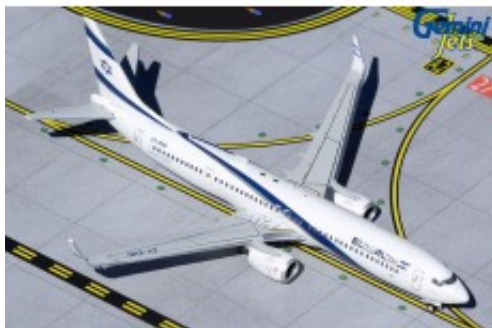

# GeminiJets EI AI B737-900ER 4X-EHD 1:400

**Brand:** GeminiJets  
**Product Code:** GJELY1956  
**Availability:** 1

**Price: \$38.00**